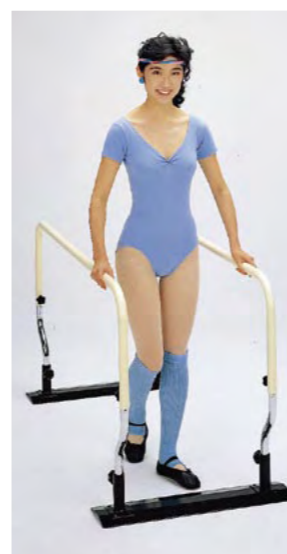

周囲をやさしく照らす、LED内蔵の屋内用ですりです。
赤外線センサーにより、人が近くにいる時のみ点灯する、省エネルギー設計です。

● ひかるてすり

屋内専用

※本製品に、防水効果はありません。

- 暗い廊下でも認識可能で、周囲も明るく安心
- てすり表面材質は、すべりくいエラストマー
- 工事も簡単。点灯時間調節可能。

取付施工やタイマーの調整は、
専門業者にご依頼ください。

番号	①	②	③	④	⑤
タイプ	直線型				フリーアール型
品番	I 600	I 800	I 1200	I 1800	FR1200
長さ表記	600	800	1,200	1,800	1,200
全長	638mm	838mm	1,238mm	1,838mm	1,238mm
重量	約1.15kg	約1.3kg	約2.35kg (金具込み)	約2.95kg (金具込み)	約2.3kg (金具込み)
税込価格 (本体価格)	税込価格 23,940円 (本体価格 22,800円)	税込価格 26,040円 (本体価格 24,800円)	税込価格 31,815円 (本体価格 30,300円)	税込価格 36,330円 (本体価格 34,600円)	税込価格 33,600円 (本体価格 32,000円)
てすり部	主材:アルミ / 表面:エストラマー (オレフィン系) φ35mm				
電源	DC12V (12V電源アダプター使用)				
センサー探知範囲	角度 112度 / 距離 5m				
点灯時間	10秒～3分間の間で調節式 (初期出荷時設定は30秒)				

■ いろいろな場所に安心・安全を

転倒が多い階段も
光って安心です。

機能説明

てすり材質はアルミ。表面にはすべりにくいエストラマーを採用しています。

センサーが人を感知すると、てすりが線状にやさしく光ります。点灯時間は10秒～3分の間で設定できます。

フリーアール型は中央部を
鋭角45°まで曲げて
設置することができます。

各部詳細

直線型にはエンドブラケットに
センサーと電源端子が
ついています。

エンドブラケットへ

フリーアール型には、
センサーボックスに
電源端子がつかます。

I 1200とI 1800には、
L軸ブラケット1個が
付属しています。

専用DC12V電源アダプター
1個付属。

● ミニ平行棒“ささえ愛”

並列・直列・L型と組み替え自由多目的平行棒

L字型

直列型

- 多種の使用目的に合わせ、(a)並列型 (平行棒) (b)直列 (c)L型等に組み替えられます。
- 支柱の向きを変えることにより、バーの幅を変えることができます。(幅37～73cm) (並列型のみ)

使い方、いろいろ

● 直列型
廊下などの移動補助に

● L字型
居室での歩行訓練などに

TY500

税込価格 **44,625円** (本体価格 **42,500円**) 00175-000266

材質: 握り手部/ベース部/スチール製
発泡塩化ビニール樹脂コーティング仕上げ
寸法: 手摺部/370×730(W)×1520(L)×760～940(H)mm (ピッチ30mm)
全体/700(W)×1650(L)×760～940(H)mm (ピッチ30mm)
重量: 約18.5kg JAN: 4519856002534