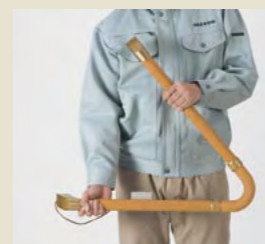

周囲をやさしく照らす、LED内蔵の屋内用ですりです。
赤外線センサーにより、人が近くにいる時のみ点灯する、省エネルギー設計です。

● ひかるてすり

屋内専用

※本製品に、防水効果はありません。

- 暗い廊下でも認識可能で、周囲も明るく安心
- てすり表面材質は、すべりくいエラストマー
- 工事も簡単。点灯時間調節可能。

取付施工やタイマーの調整は、
専門業者にご依頼ください。

番号	①	②	③	④	⑤
タイプ	直線型				フリーアール型
品番	I 600	I 800	I 1200	I 1800	FR1200
長さ表記	600	800	1,200	1,800	1,200
全長	638mm	838mm	1,238mm	1,838mm	1,238mm
重量	約1.15kg	約1.3kg	約2.35kg (金具込み)	約2.95kg (金具込み)	約2.3kg (金具込み)
税込価格 (本体価格)	税込価格 23,940円 (本体価格 22,800円)	税込価格 26,040円 (本体価格 24,800円)	税込価格 31,815円 (本体価格 30,300円)	税込価格 36,330円 (本体価格 34,600円)	税込価格 33,600円 (本体価格 32,000円)
てすり部	主材:アルミ / 表面:エストラマー (オレフィン系) φ35mm				
電源	DC12V (12V電源アダプター使用)				
センサー探知範囲	角度 112度 / 距離 5m				
点灯時間	10秒～3分間の間で調節式 (初期出荷時設定は30秒)				

■ いろいろな場所に安心・安全を

転倒が多い階段も
光って安心です。

機能説明

てすり材質はアルミ。表面にはすべりにくいエストラマーを採用しています。

センサーが人を感知すると、てすりが線状にやさしく光ります。点灯時間は10秒～3分の間で設定できます。

フリーアール型は中央部を
鋭角45°まで曲げて
設置することができます。

各部詳細

直線型にはエンドブラケットに
センサーと電源端子が
ついています。

エンドブラケットへ

フリーアール型には、
センサーボックスに
電源端子がつかます。

I 1200とI 1800には、
L軸ブラケット1個が
付属しています。

専用DC12V電源アダプター
1個付属。

● ミニ平行棒“ささえ愛”

並列・直列・L型と組み替え自由多目的平行棒

L字型

直列型

- 多種の使用目的に合わせ、(a)並列型 (平行棒) (b)直列 (c)L型等に組み替えられます。
- 支柱の向きを変えることにより、バーの幅を変えることができます。(幅37～73cm) (並列型のみ)

使い方、いろいろ

● 直列型
廊下などの移動補助に

● L字型
居室での歩行訓練などに

TY500

税込価格 **44,625円** (本体価格 **42,500円**) 00175-000266

材質: 握り手部/ベース部/スチール製
発泡塩化ビニール樹脂コーティング仕上げ
寸法: 手摺部/370×730(W)×1520(L)×760～940(H)mm (ピッチ30mm)
全体/700(W)×1650(L)×760～940(H)mm (ピッチ30mm)
重量: 約18.5kg JAN: 4519856002534