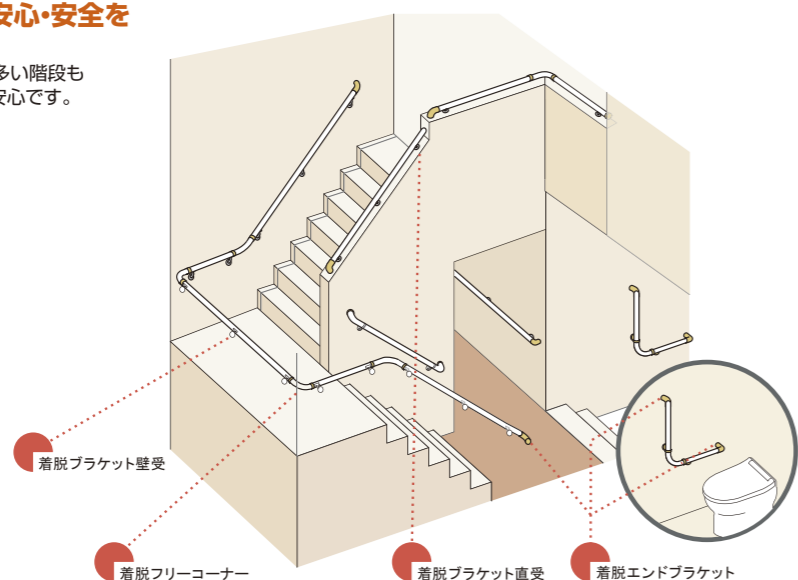

周囲をやさしく照らす、LED内蔵の屋内用ですりです。
赤外線センサーにより、人が近くにいる時のみ点灯する、省エネルギー設計です。

● ひかるてすり

屋内専用

※本製品に、防水効果はありません。

- 暗い廊下でも認識可能で、周囲も明るく安心
- てすり表面材質は、すべりくいエラストマー
- 工事も簡単。点灯時間調節可能。

取付施工やタイマーの調整は、
専門業者にご依頼ください。

番号	①	②	③	④	⑤
タイプ	直線型				フリーアール型
品番	I 600	I 800	I 1200	I 1800	FR1200
長さ表記	600	800	1,200	1,800	1,200
全長	638mm	838mm	1,238mm	1,838mm	1,238mm
重量	約1.15kg	約1.3kg	約2.35kg (金具込み)	約2.95kg (金具込み)	約2.3kg (金具込み)
税込価格 (本体価格)	税込価格 23,940円 (本体価格 22,800円)	税込価格 26,040円 (本体価格 24,800円)	税込価格 31,815円 (本体価格 30,300円)	税込価格 36,330円 (本体価格 34,600円)	税込価格 33,600円 (本体価格 32,000円)
てすり部	主材:アルミ / 表面:エストラマー (オレフィン系) φ35mm				
電源	DC12V (12V電源アダプター使用)				
センサー探知範囲	角度 112度 / 距離 5m				
点灯時間	10秒～3分間の間で調節式 (初期出荷時設定は30秒)				

■ いろいろな場所に安心・安全を

転倒が多い階段も
光って安心です。

機能説明

てすり材質はアルミ。表面にはすべりにくいエストラマーを採用しています。

センサーが人を感知すると、てすりが線状にやさしく光ります。点灯時間は10秒～3分の間で設定できます。

フリーアール型は中央部を
鋭角45°まで曲げて
設置することができます。

各部詳細

直線型にはエンドブラケットに
センサーと電源端子が
ついています。

エンドブラケットへ

フリーアール型には、
センサーボックスに
電源端子がつかます。

I 1200とI 1800には、
L軸ブラケット1個が
付属しています。

専用DC12V電源アダプター
1個付属。

● ミニ平行棒“ささえ愛”

並列・直列・L型と組み替え自由多目的平行棒

L字型

直列型

- 多種の使用目的に合わせ、(a)並列型 (平行棒) (b)直列 (c)L型等に組み替えられます。
- 支柱の向きを変えることにより、バーの幅を変えることができます。(幅37～73cm) (並列型のみ)

使い方、いろいろ

● 直列型
廊下などの移動補助に

● L字型
居室での歩行訓練などに

TY500

税込価格 **44,625円** (本体価格 **42,500円**) 00175-000266

材質: 握り手部/ベース部/スチール製
発泡塩化ビニール樹脂コーティング仕上げ
寸法: 手摺部/370×730(W)×1520(L)×760～940(H)mm (ピッチ30mm)
全体/700(W)×1650(L)×760～940(H)mm (ピッチ30mm)
重量: 約18.5kg JAN: 4519856002534