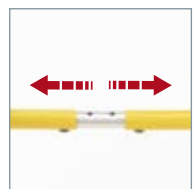

【シート幅】約25・約28・約31・約33・約36・約38(cm)
※詳しくは専用発注書にてご確認ください。

【参考重量】約11.0kg(座クッション含まず)

お子様の成長に合わせて幅・奥行きが調節可能

シート奥行きを6段階に調節可能。

シート幅を3段階に調節可能。

フレームカラー 全20色

□2100 Gloss Black	□2112 Twilight Flake	□2110 Metallic Grey	□2138 Gun Smoke Silver	□2106 White	□2109 Yellow	□2134 Blue Green
□2140 Slime Green	□2130 Candy Green	□2104 Forest Green	□2101 Midnight Blue	□2133 Atlantic Blue	□2132 Royal Blue	□2102 Candy Blue
□2113 Candy Purple	□2108 Midnight Purple	□2141 Fuschia	□2131 Magenta	□2105 Fire Engine Red	□2111 Candy Red	