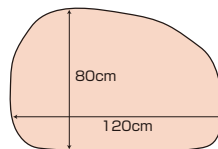

**2000KPAコードレス
コンプレッサー**

税抜価格 **16,000円**

●タイヤへのエア注入に便利な充電式コンプレッサー。空気圧力計付き。(家庭用AC100V及び自動車用DC12Vで充電可能。)

●携帯用DC12V電源としても使用可能です。

最高圧力：2000KPA
サイズ：L270×W115×H220mm
重量：4.7kg