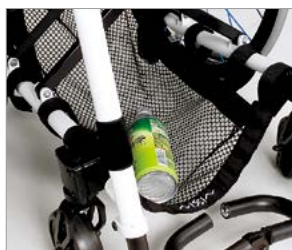

アクセサリ

**ユニバーサルネット**

税抜価格 **5,400円**

●ペットボトルや小物の置き場所に便利です。面ファスナーで簡単に取付けできます。

**Fキャリア**

税抜価格 **7,350円**

●車いすのパイプに簡単に取付けできます。大きな荷物等に乗せるのに便利です。

サイズ：取付箇所パイプ径(5種類)  
φ17・19・21・23・25用※

**さすべえ**

税抜価格 **4,500円**

●ワンタッチで傘をとりつけ雨の日、日射しの強い日のお出掛けをサポートします。傘の角度は自由に変更されます。

取付可能パイプ径：φ16~25  
カラー：グレー

**KF-10 車輪カバー**

税抜価格 **4,600円**(1台分)

●室内使用時に用います。

サイズ：14、16、18、20、22、24、26  
インチ用