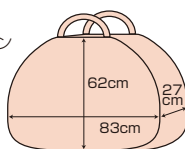

※それぞれ、+φ2  
までは取付可能です。

**アクタス レインコート**

税抜価格 **6,200円**(巾着袋入)

●着用後は水気、汚れを落としてから収納して下さい。洗濯をくりかえすと防水性が落ちることがあります。高温のものに近づけないで下さい。溶けることがあります。

サイズ：フリーサイズ(両面の裾ゴムを引いて緩みがないように調整してください。)

素材：ナイロン  
カラー：イエロー  
重量：160g  
対応身長(目安)：155~180cm

**さすべえ**

税抜価格 **4,500円**

●ワンタッチで傘をとりつけ雨の日、日射しの強い日のお出掛けをサポートします。傘の角度は自由に変更されます。

取付可能パイプ径：φ16~25  
カラー：グレー

**KF-10 車輪カバー**

税抜価格 **4,600円**(1台分)

●室内使用時に用います。

サイズ：14、16、18、20、22、24、26  
インチ用

※サイズをご指定ください。

**KF-18 キャリーバッグ**

税抜価格 **13,600円**

●スポリ取りまる持ち運びにとっても便利なキャリーバッグです。(バックサポート折りたたみタイプのみ対応)

材質：ナイロン

**KF-11 車いすカバー**

税抜価格 **6,800円**

●室内保管時に使用します。