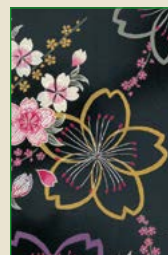

握り：硬質アクリル
支柱：アルミニウム合金20.5/17.5(φ)mm
全長：720~820mm(ピッチ20mm) 重量：約325g
付属品：ストラップ

注意・お願い
折りたたみT字杖は携帯用です。永続的な使用はしないでください。

特殊アルマイト塗装による
優美で華麗なデザイン柄

桜吹雪

銀河

華火

萩

夜桜