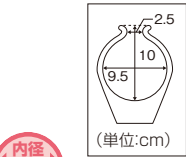

TY131-1 税抜価格 400円 JAN: 4519856001261