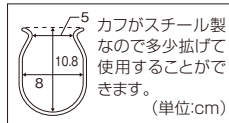

● Hタイプ

TY130-1 税抜価格 400円 JAN: 4519856001247