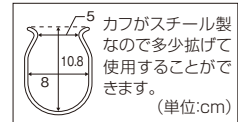

カラー	品番	JAN
黒	TY133B	4519856006006
ブルー	TY133NB	4519856006013
レッド	TY133RD	4519856006020

先ゴム: TY131-1 税抜価格 420円(本体価格 400円)

TY132 各9,200円(非課税) 00175-000271

サイズ	握り手~上部寸法	握り手~下部寸法	重量	カラー	品番	JAN
L(大)	215~290mm (ピッチ25mm)	640~890mm (ピッチ25mm)	約580g	黒	TY132BL	4519856001285
				茶	TY132LBL	4519856001315
				ブルー	TY132NBL	4519856005887
				レッド	TY132RDL	4519856005900
S(小)	190~230mm (ピッチ20mm)	515~635mm (ピッチ20mm)	約490g	黒	TY132BS	4519856001292
				ブルー	TY132NBS	4519856005894
				レッド	TY132RDS	4519856005917

材質: カフ/合成樹脂製 支柱/アルミニウム合金製 22/19(φ)mm

注意・お願い

- ロフストランドクラッチの場合体重の多くかけますので、先ゴムは溝がなくなったところで交換してください。
- 使用前にプッシュボタンが所定の穴から完全に突出しているか必ず確認し、ふれ止めネットを軽く右に回して固定してください。

● Hタイプ

TY130-1 税抜価格 400円 JAN: 4519856001247

TY131-1 税抜価格 400円 JAN: 4519856001261

TY131-1 税抜価格 400円 JAN: 4519856001261

TY130 9,200円(非課税) 00175-000272

材質: カフ/スチール製 塩ビコーティング仕上げ 支柱/アルミニウム合金製 22/19(φ)mm

寸法及び重量  
 握り手~上部寸法: 215~290mm  
 握り手~下部寸法: 640~890mm (ピッチ25mm)

重量: 約640g  
 カラー: ブロンズ  
 JAN: 4519856001230