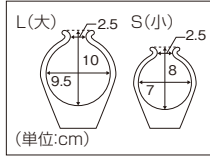

ロフストランドクラッチ

- ふれ止めネット付
- 子ども用あり(Sサイズ)

TY132B-1 (ブラック) 税抜価格 400円 JAN: 4519856001278

TY132LB-1 (ダークブラウン) 税抜価格 400円 JAN: 4519856001308

● ストレートタイプ

TY133B (黒) TY133NB (ブルー) TY133RD (レッド)

● TY132 Sサイズのストレートタイプ

材質: カフ/合成樹脂製 支柱/アルミニウム合金製 22/19(φ)mm  
 寸法及び重量  
 握り手~上部寸法: 190~230mm(ピッチ20mm)  
 握り手~下部寸法: 635mm  
 重量: 約490g

カラー	品番	JAN
黒	TY133B	4519856006006
ブルー	TY133NB	4519856006013
レッド	TY133RD	4519856006020

先ゴム: TY131-1 税抜価格 420円(本体価格 400円)

TY132 各9,200円(非課税) 00175-000271

サイズ	握り手~上部寸法	握り手~下部寸法	重量	カラー	品番	JAN
L(大)	215~290mm (ピッチ25mm)	640~890mm (ピッチ25mm)	約580g	黒	TY132BL	4519856001285
				茶	TY132LBL	4519856001315
				ブルー	TY132NBL	4519856005887
				レッド	TY132RDL	4519856005900
S(小)	190~230mm (ピッチ20mm)	515~635mm (ピッチ20mm)	約490g	黒	TY132BS	4519856001292
				ブルー	TY132NBS	4519856005894
				レッド	TY132RDS	4519856005917

TY134 9,400円(非課税)

材質: カフ/合成樹脂製 支柱/アルミニウム合金製 25/22(φ)mm

寸法及び重量  
 握り手~上部寸法: 215~290mm  
 握り手~下部寸法: 745~995mm (ピッチ25mm)

重量: 約720g  
 カラー: 黒  
 JAN: 4519856005870

● 四脚杖タイプ

四脚杖タイプ

- ベースは前後に回転軸を有し 接地性に優れ安全

TY143L 21,000円(非課税)

寸法ベース部/210(W)×130(D)mm  
 握り手~下端: 760~1010mm(ピッチ25mm)  
 握り手~カフ: 215~290mm(ピッチ25mm)  
 重量: 約1350g カラー: ブロンズ  
 JAN: 4519856001414  
 先ゴム: TY141-1 税抜価格 300円

スポーツ  
 競技術モデル  
 アクティブ  
 モデル  
 シリウス  
 ウルトラ  
 シリウス  
 軽量車いす  
 座王  
 シリウス  
 モジュラー式  
 車いす  
 ティルト  
 リクライニング  
 車いす  
 座位保持  
 キッズモデル  
 電動車いす  
 特殊型車いす  
 アルミ製  
 スタンダード  
 車いす  
 スチール製  
 スタンダード  
 車いす  
 福祉用具  
 介護・  
 福祉用具  
 ストレッチャー!  
 防災用品・  
 カイトなど  
 車いす  
 パイプ  
 ツリ  
 シリウス