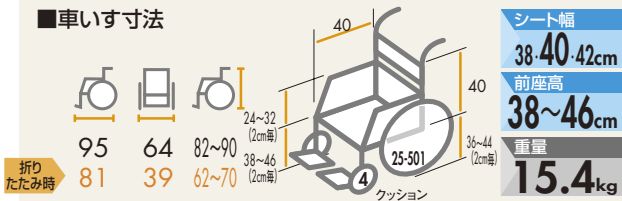

■車いす寸法

販売店様へ：専用発注書にてご発注ください

■オプション対応

介助ブレーキ(KF-21B)	○	ガードル掛け(KF-8A/8B)	-
シートベルト(KF-6A/6B/6C)	○	ボンベ架	-
Yベルト(KF-5)	○	泥除け(KF-3)	-
ヘッドサポート(KF-41)	○	転倒防止装置(KF-29A)	-
ヒールループ(KF-1)	○	足踏み式駐車ブレーキ	-
アングルストラップ(KF-2)	○	7.5インチエアークャスタ	-
フットサポートカバー(KF-27 Bタイプ)	○	クッションキャスタ	-
杖入れ(KF-7大/中/小)	-	ボルテ	-
テーブル(KF-4各種)	○	フォーエフ	-

■セミオーダー対応

シート色の変更	○
レッグサポートシートの仕様変更	○
フットサポートジョイントベルト式	○
ハンドリムの変更	○
ノーバンクタイヤ(ハイポリマー)	-
ノーバンクタイヤ(リベアムゲル)	-

■バックサポートカラー(基本色)

■オプション

前出しフットサポート
※前座高とフットサポート高の設定によってはキャスタとフットサポートの干渉を防ぐ為に必要となります。

新車注文時 3,300円(非課税)(1台分)

6輪車のエコノミーモデルです。