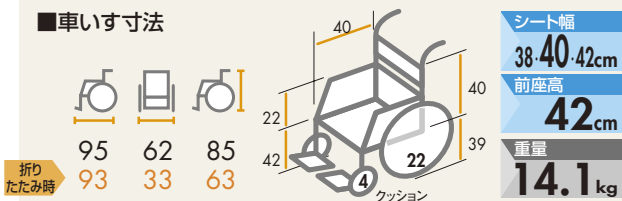

■車いす寸法

■オプション対応

介助ブレーキ(KF-21B)	○	ガードル掛け(KF-8A/8B)	-
シートベルト(KF-6A/6B/6C)	○	ボンベ架	-
Yベルト(KF-5)	○	泥除け(KF-3)	-
ヘッドサポート(KF-41)	○	転倒防止装置(KF-29A)	-
ヒールループ(KF-1)	○	足踏み式駐車ブレーキ	-
アングルストラップ(KF-2)	○	7.5インチエアークャスタ	-
フットサポートカバー(KF-27 Bタイプ)	○	クッションキャスタ	-
杖入れ(KF-7大/中/小)	-	ボルテ	-
テーブル(KF-4各種)	○	フォーエフ	-

■セミオーダー対応

シート色の変更	○
レッグサポートシートの仕様変更	○
フットサポートジョイント式/ジョイントベルト式	○
ハンドリムの変更	○
ノーバンクタイヤ(ハイポリマー)	○
ノーバンクタイヤ(リベアムゲル)	-

■シートカラー(基本色)

ご注文時には、シート幅・シートカラーをご指定ください。